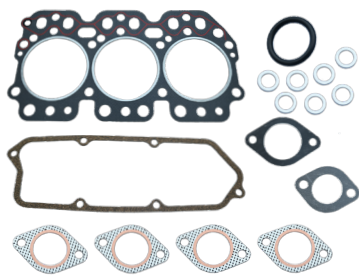

57381

John Deere 5003 5005 5010 5015

5020 5D 5E 6000 6005 6010 6020 Series

New

Head Gasket Set

57272

John Deere 20 30 10 300 Series

New